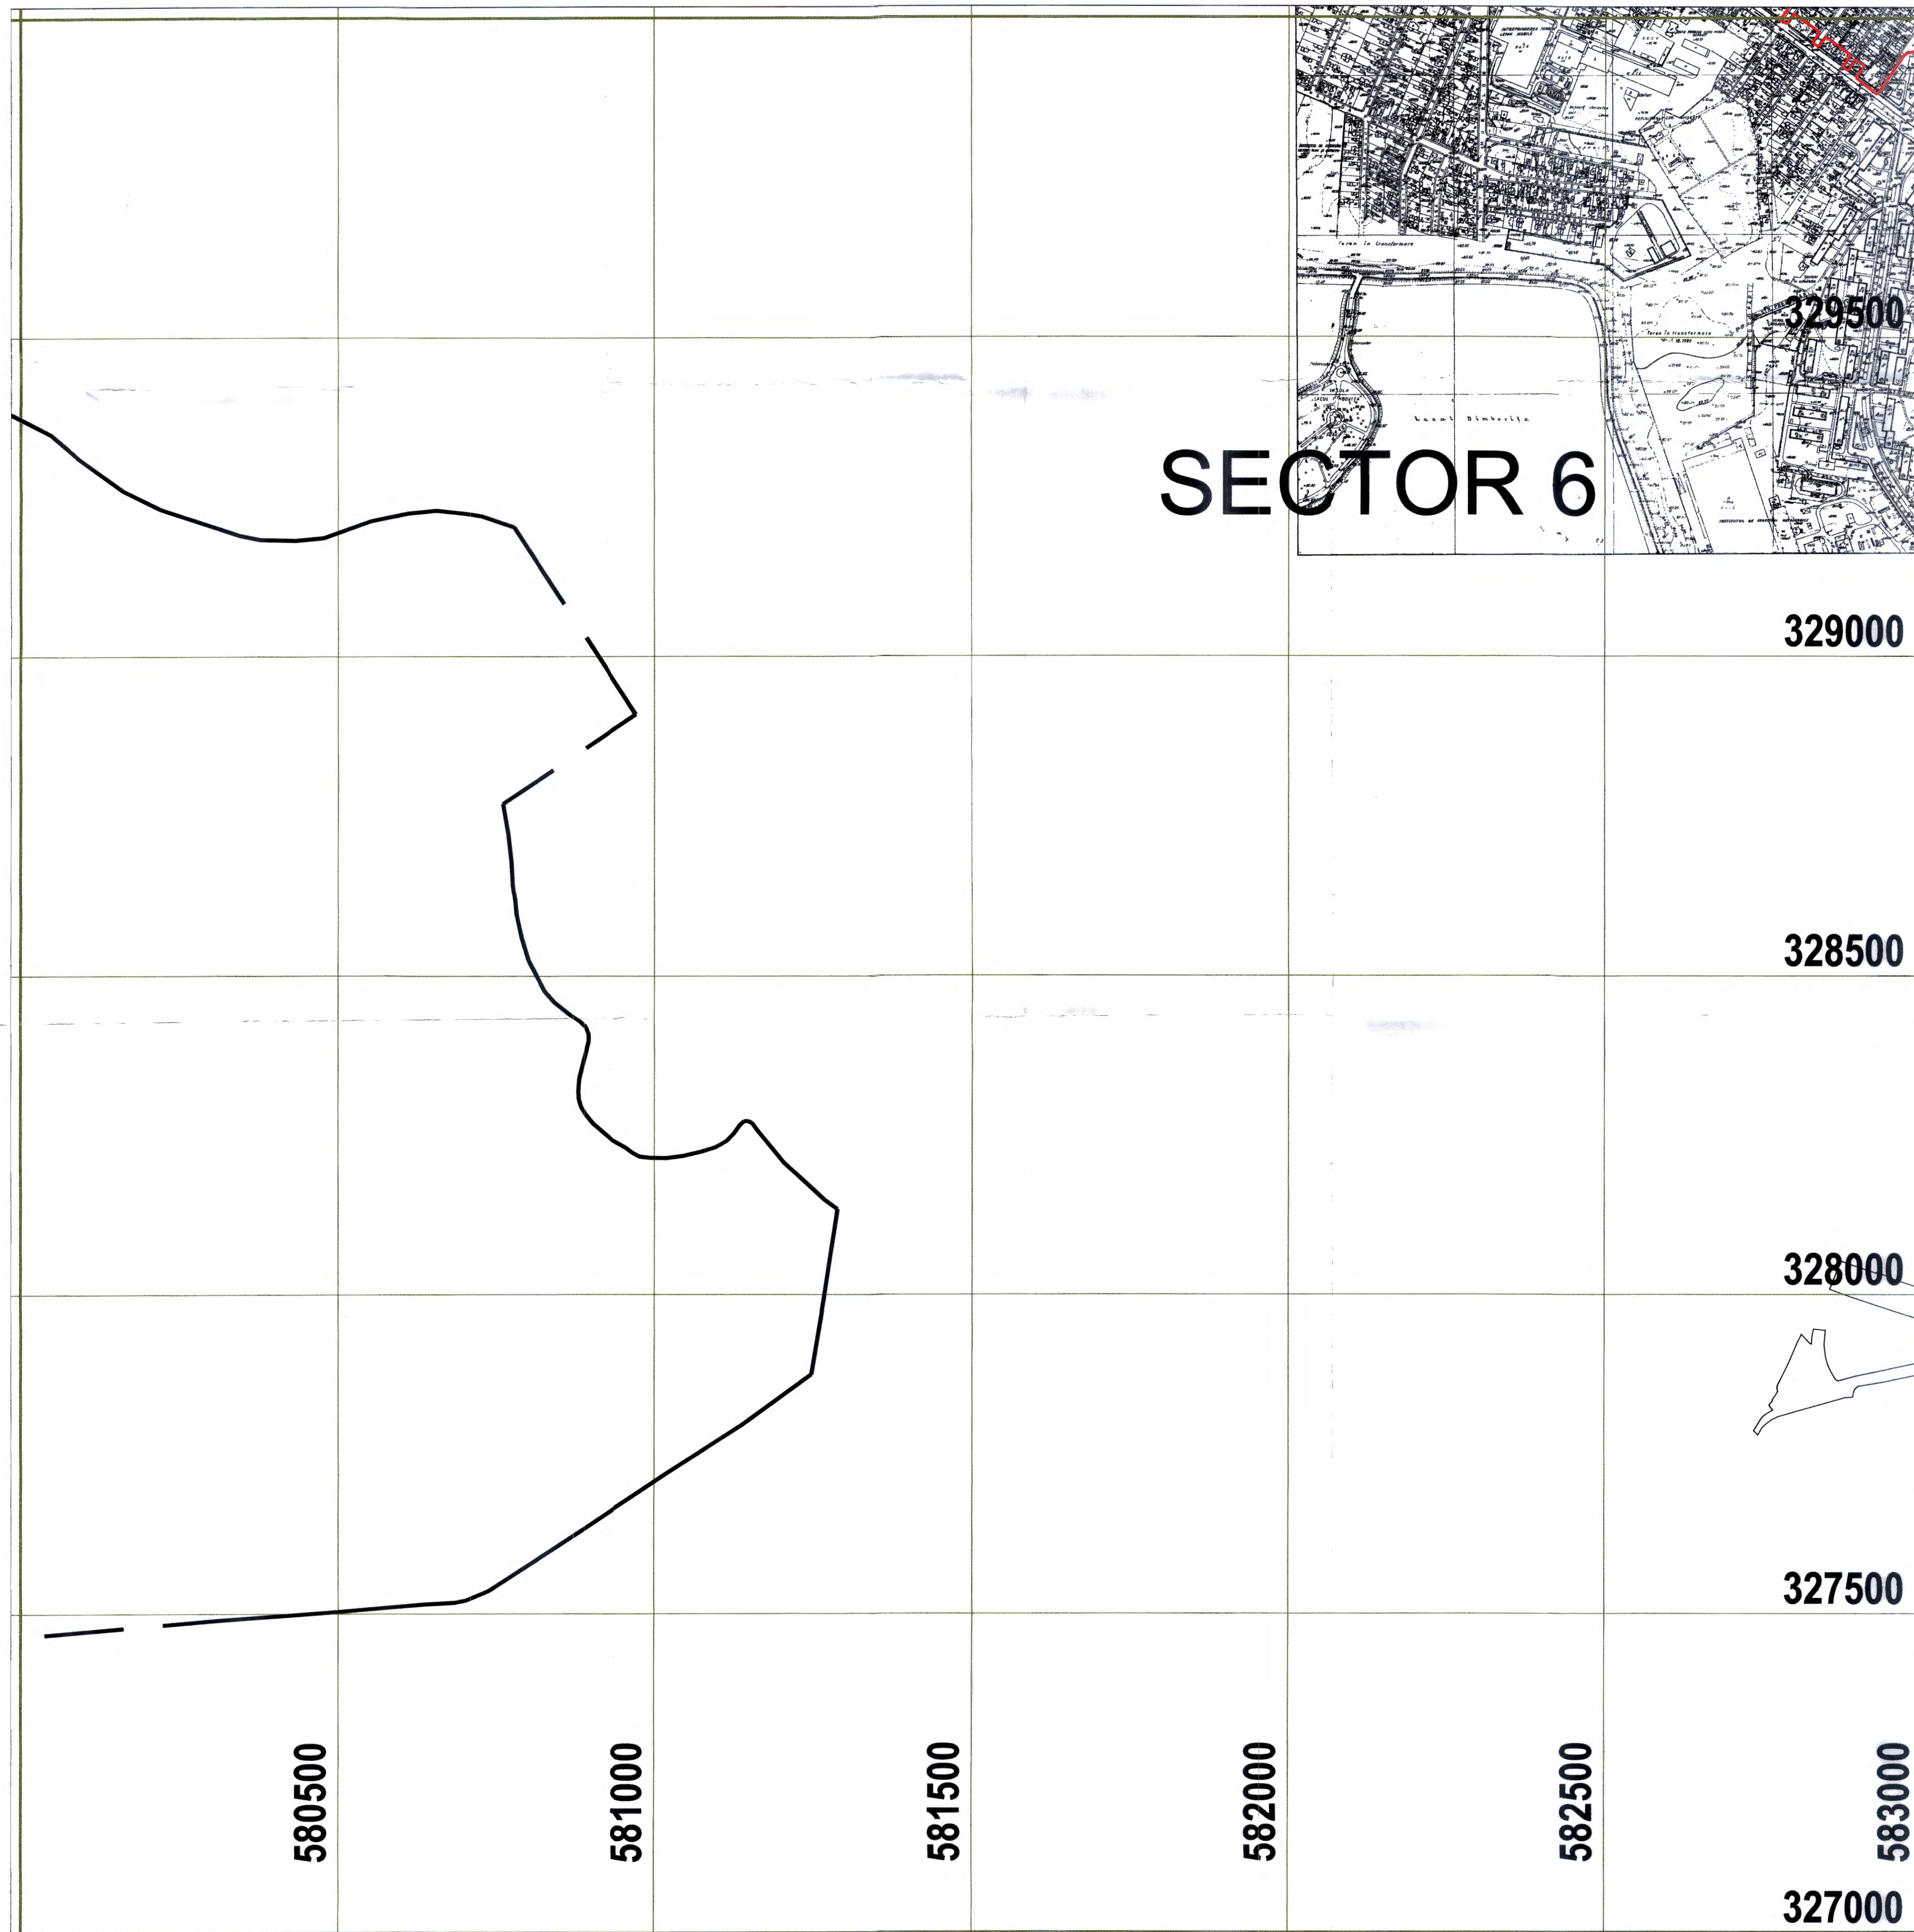

**Plansa P 01L - PLAN DE REFERINTA -**

**LEGENDA**

- LIMITE**
- - - - - Limita teritoriului administrativ al sectorului 1
  - - - - - Limita teritoriului administrativ al Municipiului Bucuresti
  - — — — — Limita unitatilor administrative teritoriale vecine

**SECTOR 6**

**Diviziuni plan de referinta**

	A	B	C
D	E	F	G
H	I	J	K
	L	M	N

Scara grafica  
1:5 000

<p><b>VEGO</b> VEGO CONCEPT ENGINEERING S.R.L. J40/33314/09.11.2011, CUI B02019742</p>		NUME PROIECT:	PROIECT NR.:
		SECTORUL 1 AL MUNICIPIULUI BUCURESTI	
<p>NUME LIVRABIL:</p>		ADRESA PROIECT: SECTORUL 1, MUNICIPIUL BUCURESTI	COD PROIECT:
<p>NUME PLANSĂ:</p>		PLAN DE REFERINTA	COD LIVRABIL:
<p>PLANSĂ NR.:</p>		P 01L	
<p>PLAN DE REFERINTA</p>			